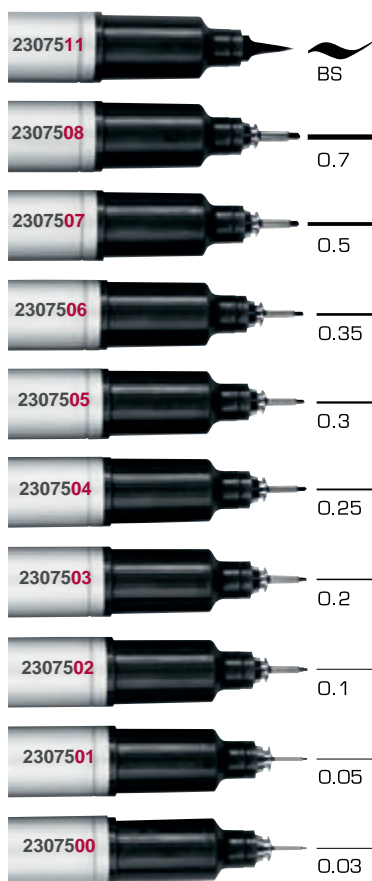

Ha precizitás fontos, használd a COPIC® MULTILINER SP -t!

COPIC Multiliner SP finom vonalvastagságú az utolsó részletig átgondolt író és rajzeszközök, amelyek a művészi és műszaki szakmákhoz egyszerűen ideálisak. Kifejlesztésénél nagy súlyt fektettek gazdaságos előnyökre is. A Multiliner SP patronnal utántölthető és a hegyei is cserélhetőek. A természetbarát tulajdonságától függetlenül, egy mesteri teljesítmény. A hegy teljes fémfoglalatja védi ezt és biztosítja a stabilitást, vonalzó, vagy sablon használata esetében. Mérnökök méltányolják az állandóan egyenletes vonalvastagságot, precíz rajzoláshoz. Alkohol bázisú markerek használata esetében válik észlelhetővé a Multiliner SP előnye. Amint felszáradt a vízálló pigment-tus, máris probléma nélkül ráfesthetünk a COPIC Markerrel a vonalra. Nem oldja, vagy maszatolja el, mert a markerek alkohol bázisúak. Emellett, kiválóan reprodahatóak a rajzok.

Cikksz. MULTILINER SP

Az ELSŐ toll 0.03 mm vonalvastagsággal!

- Hegy & Tus cserélhető
- Vízálló pigmentált tus
- Másolható & nem kenődik el
- UV-fényálló
- Optimális repő tulajdonsággal
- Lényegesen hosszabb írási kapacitás

2307516
Utántöltő patron „B”
(0.2 mm-től az ecsetig)

A COPIC Multiliner SP vízálló pigment tussal készül és 10 különböző hegyvastagsággal rendelkezik. Kezdjük a szenzációs 0,03 mm hegytől az újonnan kifejlesztett „Brush” ecsethegyig, amellyel a tartástól függően 0,2 től 5 mm széles ecsetvonásokat lehet készíteni.