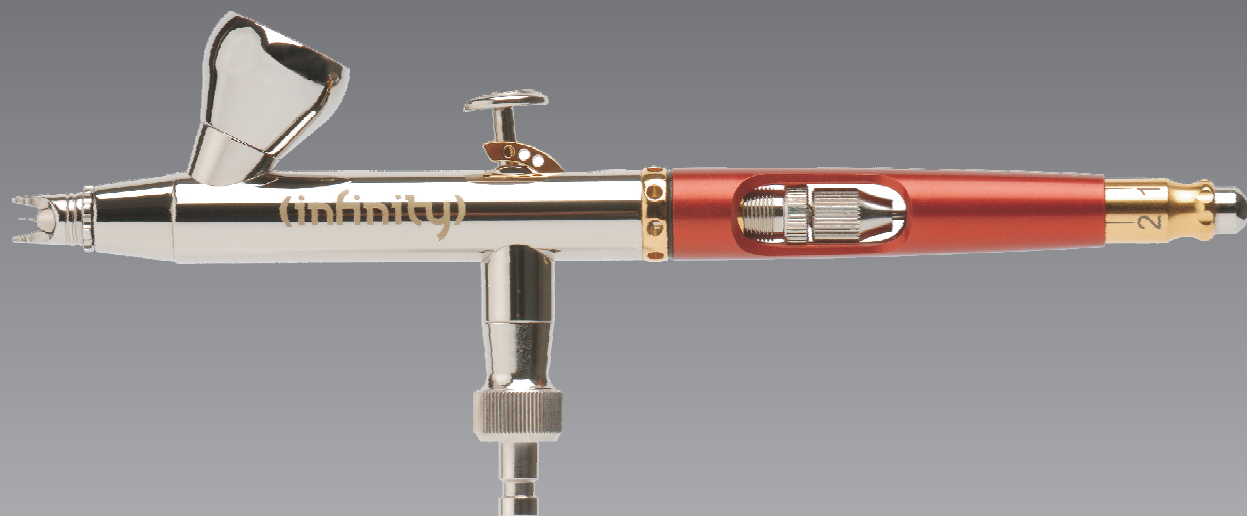

**Airbrush****(infinity)**

“High-end-Airbrush” csúcspisztoly a “profi” művészek részére. Nemcsak a dizájn miatt állít fel új mértéket, hanem elsősorban az intelligens működési lehetőségei és magas kezelési komfortja miatt. A “Quick Fix” (festékmennyiség gyorsrögzítő berendezés), pontos visszatérést biztosít az egyszer beállított és később ismét használni kívánt festékmennyiséghez munka közben, (pl. vékony vonalak). Ezt a gravírozott beosztás teszi lehetővé, a fogantyú végén. Az innovatív kivitelezésű billentyű, működési ellenállása tetszés szerint egyedileg beállítható. A szórófej önmagát centírozza és briliánsan finom szórási képet biztosít. A nyitott tűvédősapka, egyben a tű hegyének állandó ellenőrzésének lehetőségét biztosítja. Distance cap-távtartó levegősapka, lehetővé teszi a pisztolyt egy behatárolt távolságban vezetni, anélkül, hogy a tűt elgörbítjük.

Az **(infinity)** - SOLO 0,15 mm szórófejjel és 2 ml-es festéktartállyal van felszerelve.

Az **(infinity)** - TWO in ONE- (kettő az egyben) 0,15 mm szórófej, 2 ml-es festéktartály az alapfelszerelés. 0,4 mm komplett átszerelhető szóróberendezés, 5 ml-es festéktartály mint kiegészítők.

További lehetőségek: csere festéktartályok 5 ml, az 50 és 100 ml-es, fedéllel