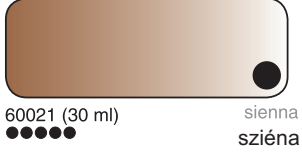

60017 (30 ml) tannengrün  
fenyőzöld

60018 (30 ml) oliv  
oliva

60019 (30 ml) türkis  
tűrkíz

60020 (30 ml) whisky  
whisky

60021 (30 ml) sienna  
szíéna

60022 (30 ml) kaffeebraun  
kávébarna

60023 (30 ml) weiß  
61023 (125 ml) fehér