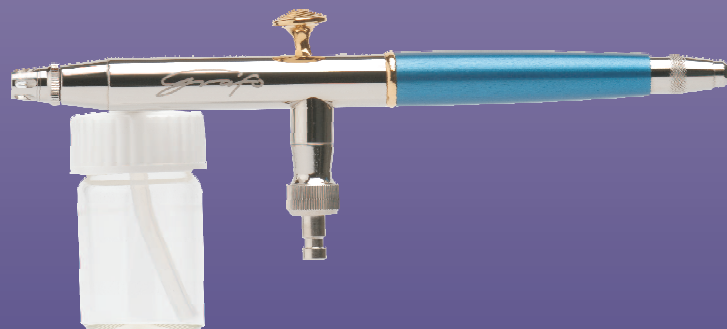

**Airbrush**

## *Grafo* - A legendás készülék profiknak

Csúcsmínőségű készülék külön a finom és mikrófinom munkák kivitelezéséhez! Az egyedülálló rögzített duplaműködésű billentyűjével felszerelt pisztoly különleges kiegyensúlyozottságot és ergonómiát nyújt. Minden *Grafo* készülék öncentírozó, bedugható, tömítőgyűrűs, újezűstből ötvözött szórófejjel rendelkezik. A Quick-Fix (festékmennyiség gyorsrögzítő berendezés) pontos visszatérést biztosít az egyszer beállított és később ismét használni kívánt festékmennyiséghez, pl. vékony vonalaknál. A *Grafo* három kivitelben kapható, amelyek egyaránt, mint felső, vagy oldaltartályos készülékek az airbrush-technika által követelt lehetőségeket lefedik. A nemes dizájn és a csúcsmínőségű kivitelezése helyezi a felsőfokú készülékek sorába.

*Grafo* T1

Cikkszám: 127003

- Szórófej 0,15 mm
- Beépített festéktartály 1 ml

*Grafo* T2

Cikkszám: 127013

- Szórófej 0,2 mm
- 4 db bajonett-rögzítésű, cserélhető festéktartály, 4 ml

*Grafo* T3

Cikkszám: 127023

- Szórófej 0,4 mm
- 2 üveg festéktartály, 15 ml