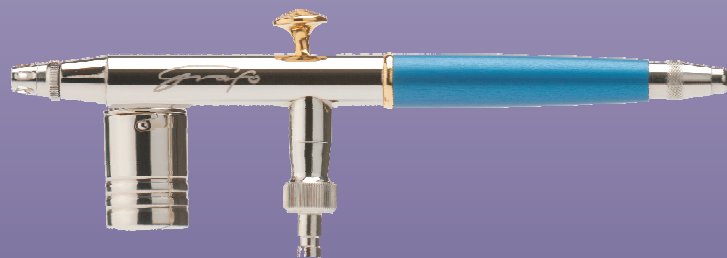

**Airbrush**

## *Grafo* - A legendás készülék profiknak

Csúcsmínőségű készülék külön a finom és mikrófinom munkák kivitelezéséhez! Az egyedülálló rögzített duplaműködésű billentyűjével felszerelt pisztoly különleges kiegyensúlyozottságot és ergonómiát nyújt. Minden *Grafo* készülék öncentírozó, bedugható, tömítőgyűrűs, újezűstből ötvözött szórófejjel rendelkezik. A Quick-Fix (festékmennyiség gyorsrögzítő berendezés) pontos visszatérést biztosít az egyszer beállított és később ismét használni kívánt festékmennyiséghez, pl. vékony vonalaknál. A *Grafo* három kivitelben kapható, amelyek egyaránt, mint felső, vagy oldaltartályos készülékek az airbrush-technika által követelt lehetőségeket lefedik. A nemes dizájn és a csúcsmínőségű kivitelezése helyezi a felsőfokú készülékek sorába.

*Grafo* T1

Cikkszám: 127003

- Szórófej 0,15 mm
- Beépített festéktartály 1 ml

*Grafo* T2

Cikkszám: 127013

- Szórófej 0,2 mm
- 4 db bajonett-rögzítésű, cserélhető festéktartály, 4 ml

*Grafo* T3

Cikkszám: 127023

- Szórófej 0,4 mm
- 2 üveg festéktartály, 15 ml