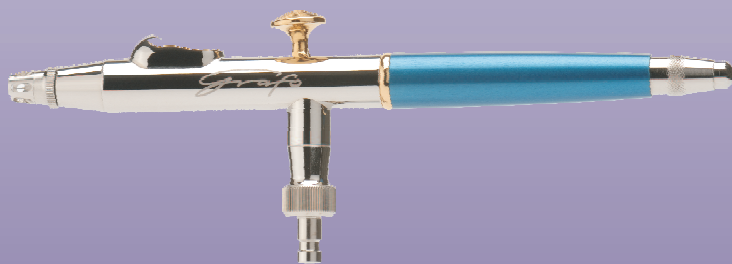

**Airbrush**

## *Grafo* - A legendás készülék profiknak

Csúcsmínőségű készülék külön a finom és mikrófinom munkák kivitelezéséhez! Az egyedülálló rögzített duplaműködésű billentyűjével felszerelt pisztoly különleges kiegyensúlyozottságot és ergonómiát nyújt. Minden *Grafo* készülék öncentírozó, bedugható, tömítőgyűrűs, újezűstből ötvözött szórófejjel rendelkezik. A Quick-Fix (festékmennyiség gyorsrögzítő berendezés) pontos visszatérést biztosít az egyszer beállított és később ismét használni kívánt festékmennyiséghez, pl. vékony vonalaknál. A *Grafo* három kivitelben kapható, amelyek egyaránt, mint felső, vagy oldaltartályos készülékek az airbrush-technika által követelt lehetőségeket lefedik. A nemes dizájn és a csúcsmínőségű kivitelezése helyezi a felsőfokú készülékek sorába.

*Grafo* T1

Cikkszám: 127003

- Szórófej 0,15 mm
- Beépített festéktartály 1 ml

*Grafo* T2

Cikkszám: 127013

- Szórófej 0,2 mm
- 4 db bajonett-rögzítésű, cserélhető festéktartály, 4 ml

*Grafo* T3

Cikkszám: 127023

- Szórófej 0,4 mm
- 2 üveg festéktartály, 15 ml